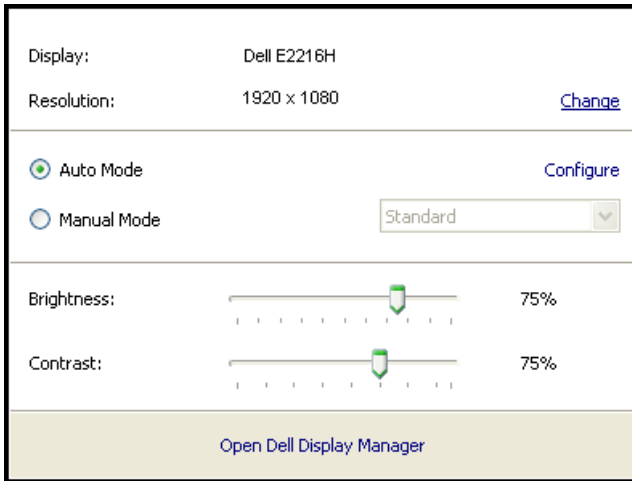

# دليل مستخدم مدير عرض Dell

## لمحة شاملة

مدير عرض Dell هو تطبيق Windows يستخدم لإدارة شاشة أو مجموعة من الشاشات. فيسمح بالضبط اليدوي للصورة المعروضة، وتنفيذ الإعدادات التلقائية، وإدارة الطاقة، وتدوير الصورة، ومزايا أخرى في طرازات Dell المحددة. وبمجرد التثبيت، سيتم تشغيل مدير عرض Dell عند كل مرة يتم فيها تشغيل النظام وسيتم وضع رمزه في حاوية الإشعارات. تتوفر معلومات حول الشاشات المتصلة بالنظام دائماً عند المرور على رمز حاوية الإشعارات.

## استخدام مربع حوار الإعدادات السريعة

يتم فتح مربع حوار الإعدادات السريعة عند النقر على رمز حاوية إشعارات مدير عرض Dell. عند توصيل أكثر من طراز Dell يدعمه النظام، يتم تحديد شاشة أساسية معينة باستخدام القائمة المزودة. يسمح لك مربع حوار الإعدادات السريعة بالضبط الملائم لمستويات التباين والسطوع الخاص بالشاشة، حيث يمكن تحديد أوضاع مسبقة الضبط يدوياً أو ضبطها للوضع التلقائي، ويمكن تغيير دقة الشاشة.

يوفر أيضًا مربع حوار الإعدادات السريعة الوصول لواجهة المستخدم المتقدمة الخاصة بمدير عرض Dell، وضبط الوضع التلقائي والوصول لمزايا أخرى.